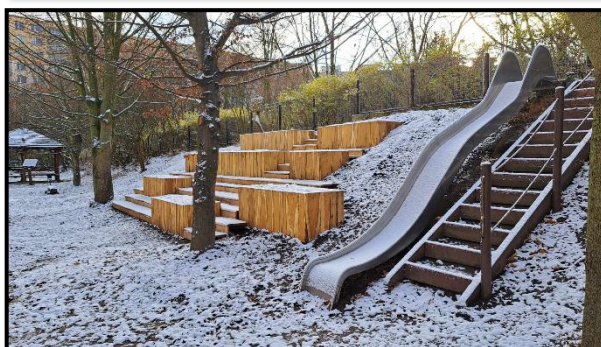

TERASOVITÉ ZÁHONY