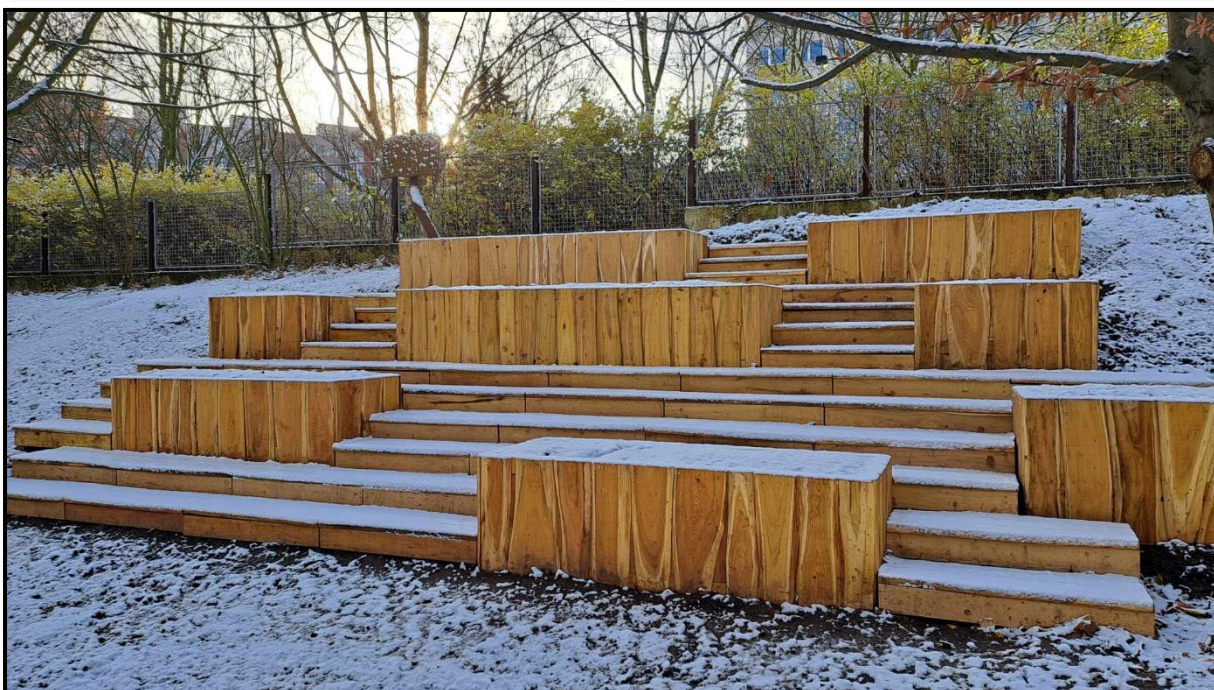

TERASOVITÉ ZÁHONY