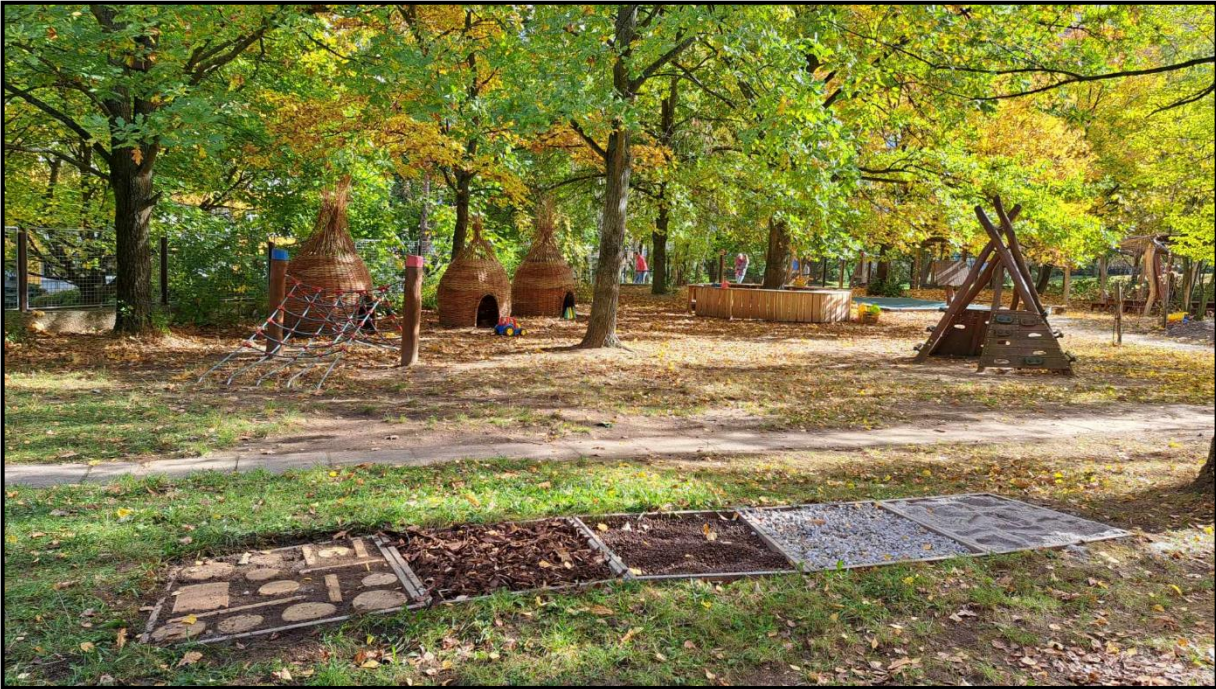

Uvnitř badatelny jsou umístěny stoly (4ks) a lavice (8ks) pro min. 16 dětí

STOLY (4ks) A LAVICE (8ks) - viz batelna

OBLOUKOVÉ STOLY

SMYSLOVÁ CESTA

PROUTĚNÁ VESNICE

Proutěná vesnice byla instalována na školní zahradě.